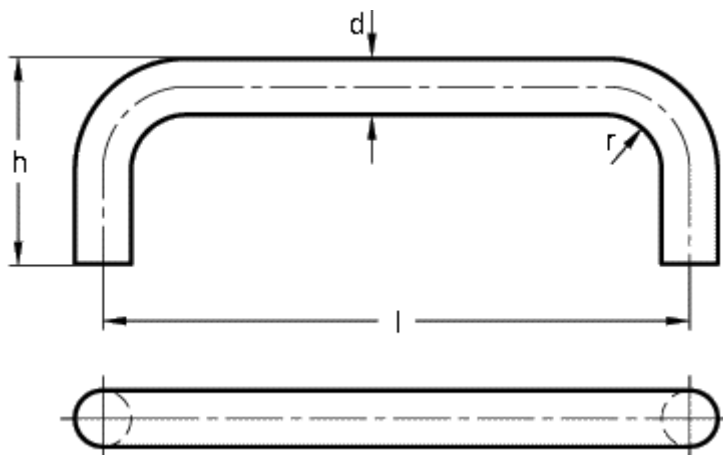

Varenummer: 20425320200ST

Beskrivelse: E+G Bøjlegreb GN 425.3-20-200-ST

Mål

d	= 20
h	= 68
l +/-0,25	= 200
r	= 22